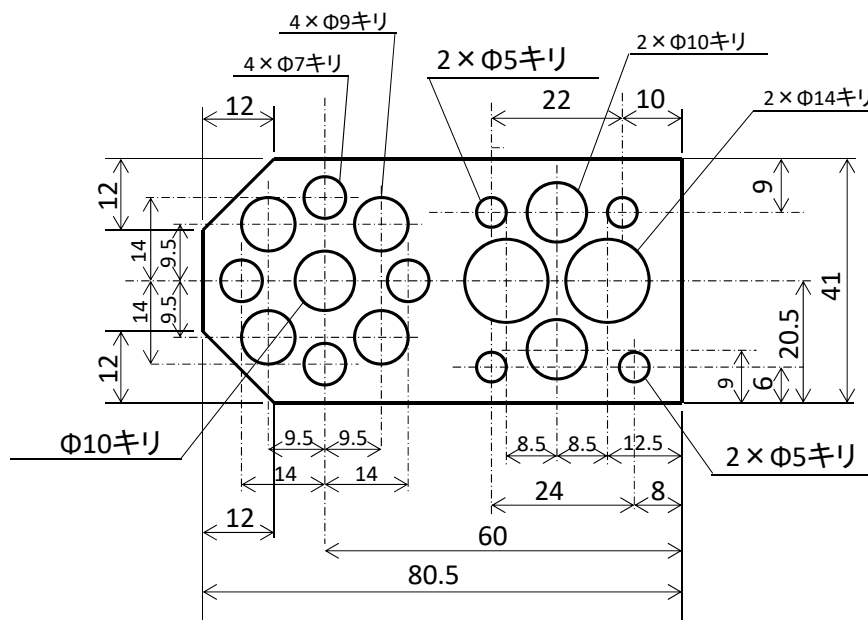

## 手部(右左共通) 部品図 1

番号	部品名	材質・仕様	個数	重量	備考
HND 201	右手根元部プレート	A1050	2	**	
HND 202	右手根元部上下部材	A1050	2	**	
HND 203	先端部プレート	A1050	2	**	

### HND201

t=2mm

### HND03

t=2mm