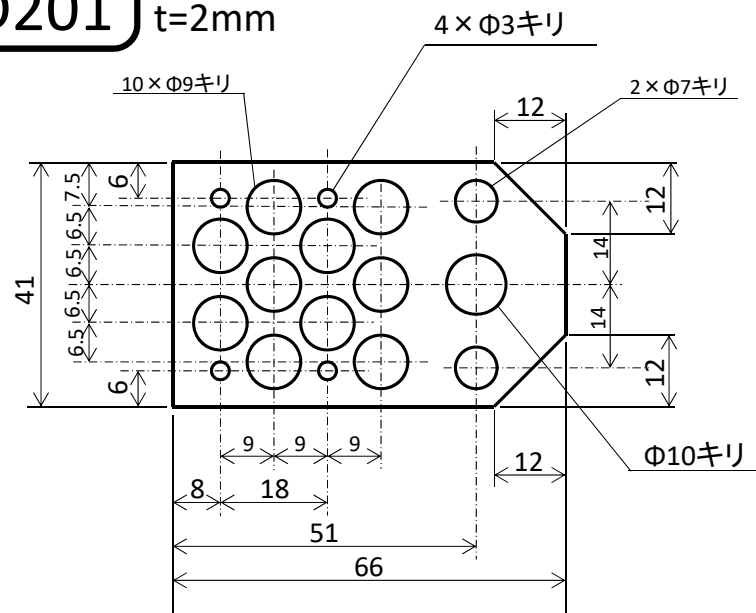

## 手部(右左共通) 部品図 1

番号	部品名	材質・仕様	個数	重量	備考
HND 201	右手根元部プレート	A1050	2	**	
HND 202	右手根元部上下部材	A1050	2	**	
HND 203	先端部プレート	A1050	2	**	

### HND201

t=2mm

### HND03

t=2mm