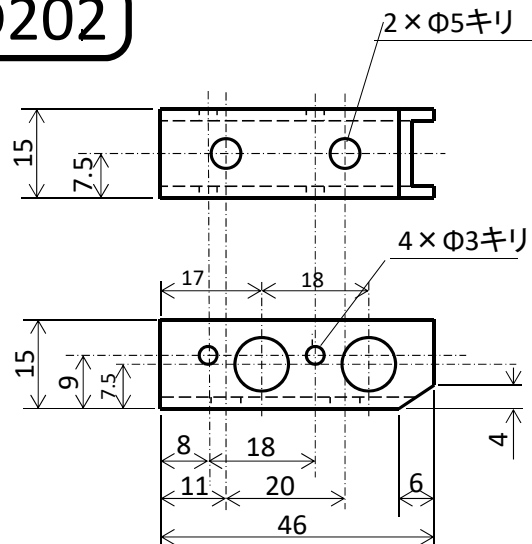

HND202

図番	UR-HND2-002	図名	うどんロボット 手部(右左共通) 部品図 1
作成	石原 秀則	情報	香川大学創造工学部 香川県高松市林町2217-20