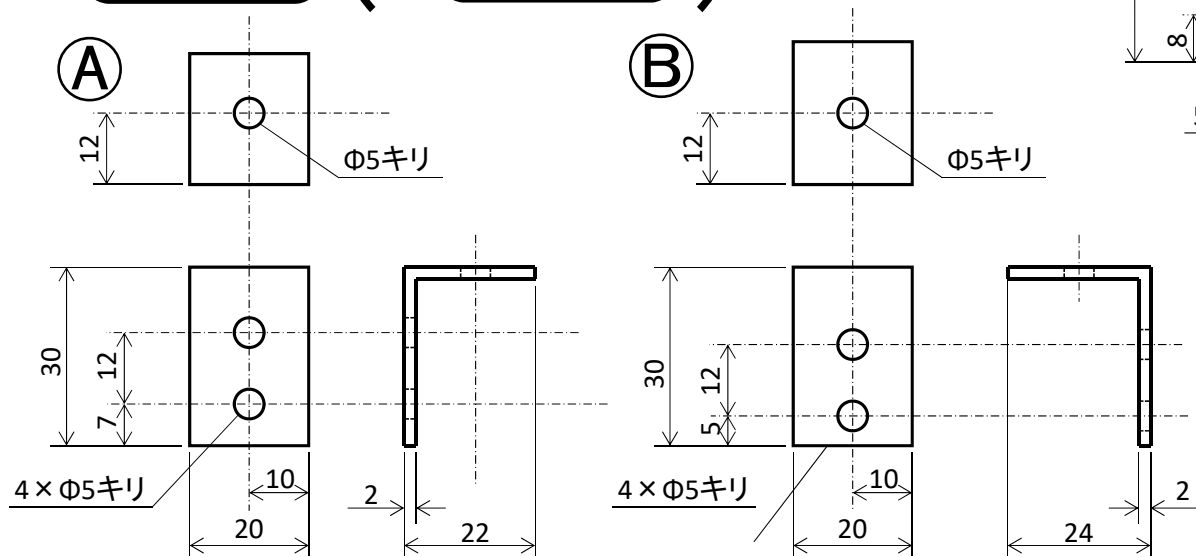

UR-LSLD-002

左肩部 部品図 1

LSLD02 (= **RSLD02**)

LSLD03 (= **RSLD03**)

LSLD04 (= **RSLD04**)

番号	部品名	材質・仕様	個数	重量	備考
LSLD02	左肩部ジョイント1	A1100	1	**	
LSLD03	左肩部ジョイント2	A1100	1	**	
LSLD04	左肩部ジョイント3	SUS304	1	**	

図番	UR-LSLD-002	図名	うどんロボット 左肩部 部品図 1
作成	石原 秀則	情報	香川大学創造工学部 香川県高松市林町2217-20