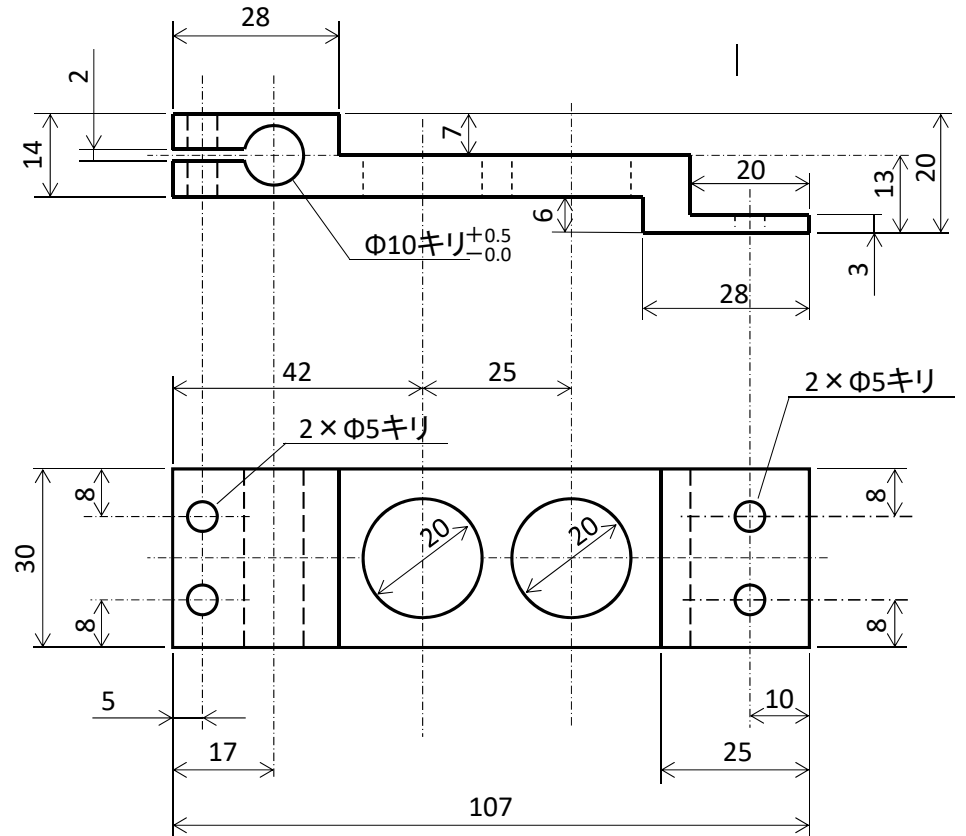

UR-LSLD-002

左肩部 部品図 1

LSLD02 (= **RSLD02**)

LSLD03 (= **RSLD03**)

LSLD04 (= **RSLD04**)

番号	部品名	材質・仕様	個数	重量	備考
LSLD02	左肩部ジョイント1	A1100	1	**	
LSLD03	左肩部ジョイント2	A1100	1	**	
LSLD04	左肩部ジョイント3	SUS304	1	**	

図番	UR-LSLD-002	図名	うどんロボット 左肩部 部品図 1
作成	石原 秀則	情報	香川大学創造工学部 香川県高松市林町2217-20