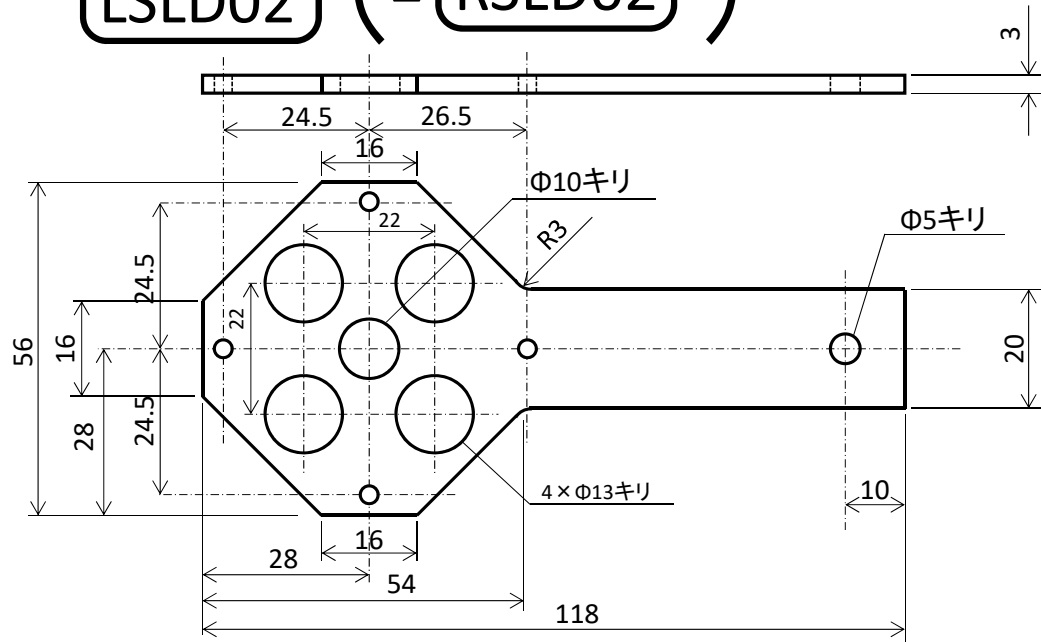

UR-LSLD-002

左肩部 部品図 1

LSLD02 (= **RSLD02**)

LSLD03 (= **RSLD03**)

LSLD04 (= **RSLD04**)

番号	部品名	材質・仕様	個数	重量	備考
LSLD02	左肩部ジョイント1	A1100	1	**	
LSLD03	左肩部ジョイント2	A1100	1	**	
LSLD04	左肩部ジョイント3	SUS304	1	**	

図番	UR-LSLD-002	図名	うどんロボット 左肩部 部品図 1
作成	石原 秀則	情報	香川大学創造工学部 香川県高松市林町2217-20